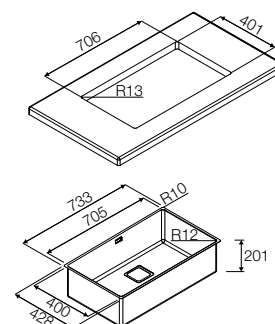

Lavello Sotto Top 73

P1B 7343 Q U

- Acciaio inox aisi 304 con finit. satinata
- Base 800 mm
- Vasca grande singola
- Raggio 10 per installazione
- Profondità vasca 200 mm

Caratteristiche

Questa vasca dalle dimensioni generose viene montata sotto top, per ottenere una continuità di lavoro tra la vasca e il piano stesso. La prestigiosa finitura satinata in acciaio AISI 304 si adatta perfettamente allo stile moderno dell'ambiente cucina, coniugando estetica e funzionalità. Gli accessori di serie comprendono piletta quadra a una via, troppo pieno e sifone a 1 via.