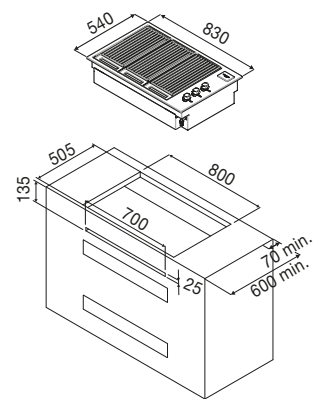

## Barbecue 800

FOBQ 803 G MBK

- Acciaio smaltato nero opaco
- Alimentazione gas NG o LPG
- 3 Bruciatori gas tubolari, in linea
- Manopole in metallo
- Accensione elettronica a batteria
- 3 Griglie in ghisa
- Raccogliatore rimovibile grasso

## Caratteristiche

Il Barbecue ad incasso di Fulgor Milano con finitura in acciaio smaltato nero opaco è dotato di serie di robuste griglie in ghisa e presenta 3 bruciatori a gas tubolari, che erogano una potenza complessiva pari a circa 11,4 kW. In dotazione sono forniti speciali ugelli di conversione, per consentire l'utilizzo sia con NG che LPG. La disposizione in linea dei bruciatori, consente di parzializzare le zone di cottura permettendo anche l'utilizzo di temperature differenziate. Il BBQ è dotato del sistema di sicurezza Gas-Stop. Tra gli accessori a richiesta oltre alla piastra teppanyaki ed a diverse tipologie di griglie, sono disponibili due differenti modelli di coperchio (alto e basso).

# BBQ

BARBECUE GAS 800

<b>FOBQ 803 G MBK</b>	
Tipologia	Barbeque da incasso
Estetica	Matte Black
<b>CARATTERISTICHE</b>	
Materiale manopole / n.	Acciaio / 3
Griglie (materiale)	Acciaio inox
Brucciatori tubolari	3
Vasca interna	Smalto nero
Maniglia in acciaio	-
Alimentazione	Gas
Griglie n.	3
Vaschetta Gastronorm raccogli liquidi	•
Griglia per riscaldare	-
Potenza totale bruciatori a gas	11,4 kW
Accensione elettronica	•
Batteria per accensione	•
Termometro	-
Tipi di gas	NG - LPG
<b>DIMENSIONI</b>	
Larghezza area cottura mm	650
Prodotto (L x A x P) mm	830 x 189 x 540
Vano incasso (L x A x P) mm	800 x 210 x 505