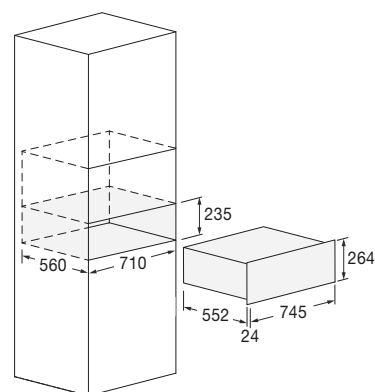

## Cassetto Scaldavivande 74,5

FCLWD 7527 BK

- Comandi manuali
- Pannello frontale alto 27 cm
- Capacità interna: 60 litri
- Apertura con push to open
- Riscaldamento piatti e tazze
- Mantenimento in caldo dei cibi
- Scongelamento
- Lievitazione
- Cottura lenta fino a 85°C
- Guide telescopiche

## Caratteristiche

Il cassetto presenta una ventilazione interna, un termostato regolabile (da 30°C to 85°C) e un'illuminazione interna con 2 punti luce. La dotazione di accessori di serie comprende tappeto in gomma antiscivolo.