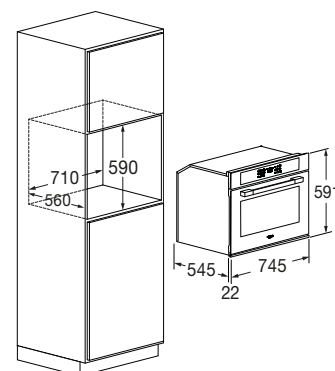

## Forno Multi Piro Pizza XL 75

FUTPO 7515 P TEM IX

- Estetica Acciaio Inox
- 18 Funzioni
- Autopulente Piroolitico
- Funzione Pizza Pizzeria 350°C
- Funzione AirFry (frittura al forno)
- Comandi Creactive Extended
- BOOST preriscaldamento rapido
- Soft Closing
- Guide telescopiche
- Porta Fredda 4 Vetri (< 50°C)
- Classe Energetica A+

## Features

Il forno Piro Pizza può raggiungere i 350° in soli tre minuti permettendo quindi di cuocere la pizza proprio come in pizzeria. Attraverso l'intuitivo Touch Control, è possibile selezionare uno dei diversi programmi predefiniti, scegliere tra le ricette preimpostate o salvarne di nuove. Grazie alla Meat Probe è ancora più semplice ottenere risultati perfetti: sarà infatti possibile controllare la cottura misurando la temperatura interna degli alimenti. La funzione piroli si permette l'autopulizia della cavità del forno in tutta sicurezza. La dotazione di accessori di serie comprende due set di guide telescopiche, sonda di temperatura, vassoio smaltato, griglia piana, vassoio smaltato per AirFry e set pizza (griglia tonda, pala e pietra refrattaria).