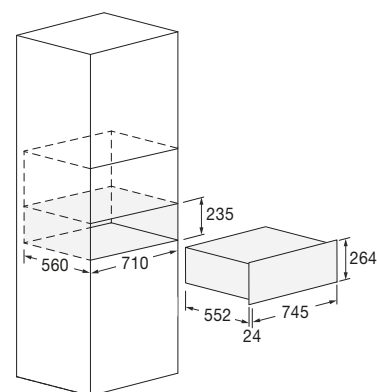

Cassetto Scaldavivande 74,5

FUTWD 7527 GBK

- Comandi manuali
- Pannello frontale alto 27 cm
- Capacità interna: 60 litri
- Apertura con push to open
- Riscaldamento piatti e tazze
- Mantenimento in caldo dei cibi
- Scongelamento
- Lievitazione
- Cottura lenta fino a 85°C
- Guide telescopiche

Caratteristiche

Il cassetto presenta una ventilazione interna, un termostato regolabile (da 30°C to 85°C) e un'illuminazione interna con 2 punti luce. La dotazione di accessori di serie comprende tappeto in gomma antiscivolo.

BLACK GLASS
FUTWD 7527 GBK
EAN 8019801037186

CASSETTI

CASSETTO SCALDAVIVANDE

FUTWD 7527 GBK		
	Tipologia: cassetto scaldavivande / Estetica Black Glass	Fondo in gomma anti-scivolo
	Apertura porta Push to open	Combinabile con tutti i forni da 745 mm
PRESTAZIONI		
	Temperatura massima 85°C	Cottura bassa temperatura (slow cooking)
	Lievitazioni	Mantenimento in caldo
CONTROLLO		
	Pulsante on / off	Termostato 30°C - 85°C
	Ventilazione interna Spia di funzionamento	Frontale sicuro
CARATTERISTICHE ELETTRICHE		
	Potenza max assorbita 1100 W	Alimentazione (V - Hz) 220 - 240 V ; 50 - 60 Hz
	Cavo di alimentazione	Spina Schuko
DIMENSIONI		
Prodotto (L x A x P) mm	Prodotto (L x A x P) 745 x 264 x 576 mm	Vano incasso (L x A x P) 710 x 235 x 560 mm